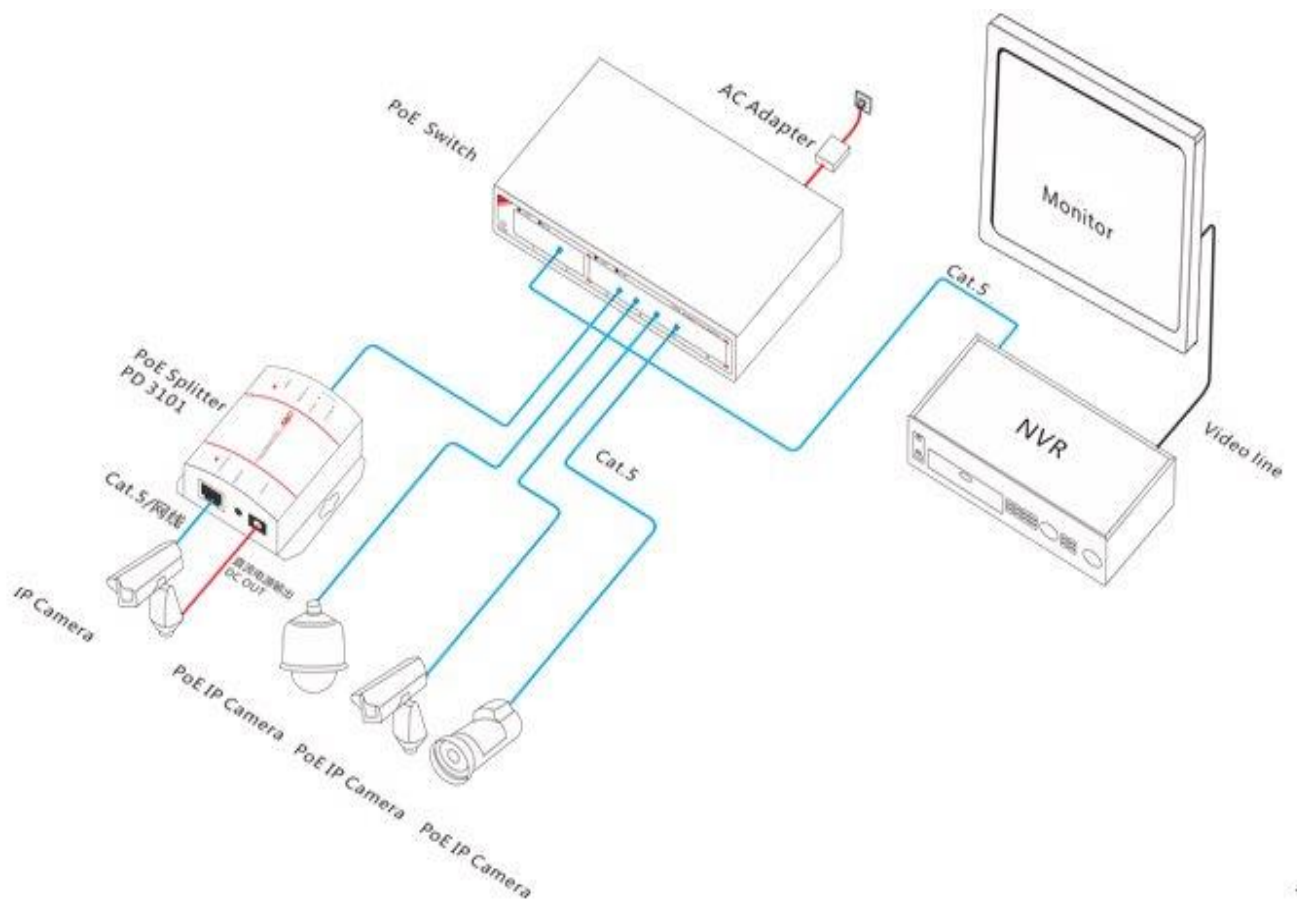

KHS-POE6G4P 經濟的價格提供了一些需要簡化無線訪問點(AP)和基於 IP 的網路鏡頭的安裝的商業網路及家庭網路。這些遠離電源插座的設備非常適合掛在牆壁高處或天花板上。PoE 消除了為這些設備特意連接電源插座的麻煩。使那些連接交流電源困難的設備的連接更靈活，並且安裝費用最低化。緊湊和靈活的設計，KHS-POE64P 是對於想要經濟的使用 PoE 部署無線訪問點(AP)和基於 IP 網路監控鏡頭的小型商業網路及家庭網路的理想選擇。

產品技術規格

產品名稱	具 4 個 Giga PoE 端口+ 2 個 Giga Uplink Ports
產品型號	KHS-POE6G4P
端口	4 個 10/100/1000M RJ45 端口 (所有端口支援 MDI/MDIX 自動調整)
轉發模式	存儲轉發,轉發 ROM 192K
網路端口	10BASE-T: 3、4、5 類非屏蔽雙絞線 (≤100 米) 100BASE-TX: 5 類及以上非屏蔽雙絞線 (≤100 米) 1000BASE-TX: 6 類及以上非屏蔽雙絞線 (≤100 米)
性能規範	頻寬: 16Gbps (無阻塞) 網路延遲 (100 to 100M bps): 最大延遲不到 20 微秒 SRAM 緩衝: 2M MAC 地址: 8K 平均無故障時間 (MTBF): 10 萬小時
網路協定和標準相容	IEEE 802.3; IEEE 802.3u; IEEE 802.3ab; IEEE 802.3x Flow Control; IEEE 802.3af DTE Power via MDI
LEDs 指示燈	Link、電源、SPD 每端口: 連接、PoE 工作狀態
電源支援	IEEE 802.3af 國際標準, 單端口供電功率 15.4W, 整機總功率 65W; 輸入 AC100-240V 50/60Hz (各個國家採用定制電源插頭)
物理規格	尺寸: 118 x 89 x 25 毫米 重量: 0.25kg
環境規範	工作溫度: -20°~ 55°C 存放溫度: -20°~ 75°C 工作濕度: 10%~90%, 無冷凝 存放濕度: 10%~95%, 無冷凝 工作高度: 海拔 3000 米 (10,000ft) 存儲高度: 海拔 3000 米 (10,000ft)
輻射	CE mark, commercial FCC Part 15 Class B VCCI Class B EN 55022 (CISPR 22), Class B
安全	CE Mark ,commercial CE/LVD EN60950
保固	3 年硬體保固 (不含人工到府)

產品外觀尺寸

長*寬*高(mm) : 118 x 89 x 25 毫米

A. 兩個 Uplink Ports B. 4 Gigabit PoE Ports C. DC48V 輸入

產品配件清單

包裝內容 KHS-POE6G4P	全 Giga 4 端口 PoE + 2 個 Giga Uplink Ports PoE 交換機
	48VDC 電源供應器
	快速使用手冊
	保固卡

產品應用示意圖

產品訂購資訊

產品型號：KHS-POE6G4P

產品描述：4 個 Giga PoE 端口+ 2 個 Giga Uplink Ports 交換機，其中 3-6 端口支援 PoE IEEE 802.3af 國際標準，單端口供電功率 15.4W，整機總功率 65W；

訂購備註：默認 PoE 供電方式為末端跨接法（1/2、3/6 線對），可選訂中間跨接法（4/5、7/8 線對）PoE 供電方式