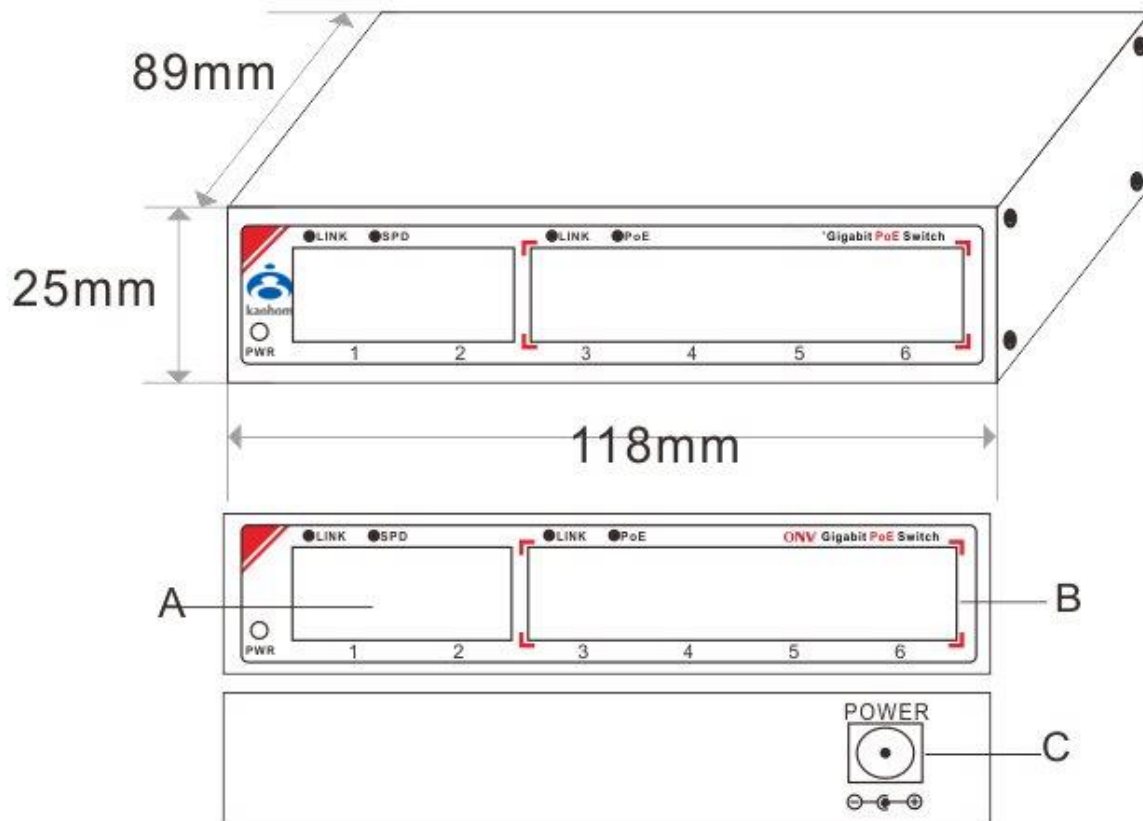

2G+4G PoE Giga 交換機 (KHS-POE6G4P) / 工業級

2G+4GPoE GIGA 交換機

- ◆支援通過 6 類乙太網路的無線訪問點(AP) 和網絡監控鏡頭(IP cameras) 供電
- ◆3~6 Port 支持標準 IEEE802.3af(Port 供電功率為 15.4W)
- ◆4 個 10/100 /1000Mbps 自適應 RJ45Port
- ◆符合 IEEE 802.3 /IEEE 802.3u/IEEE 802.3z 和 IEEE 802.3ab 標準
- ◆符合標準：全雙工採用 IEEE 802.3x 標準，半雙工採用 Back pressure 標準
- ◆支援 Port 自動翻轉 (Auto MDI/MDIX)
- ◆支援網絡 Port 防雷 (AC 電源口：差異模式 +/-2kV，共同模式 +/-4kV)
- ◆最大 PoE 功率：65W (所有 PoE Port，Port 3~6 Port)
- ◆採用儲存轉發的交換機制，轉發內存 192K
- ◆支援壁掛式設計，方便安裝使用

產品技術規格

產品名稱	具 4 個 Giga PoE 端口+ 2 個 Giga Uplink Ports
產品型號	KHS-POE6G4P
端口	4 個 10/100/1000M RJ45 端口 (所有端口支援 MDI/MDIX 自動調整)
轉發模式	存儲轉發,轉發 ROM 192K
網路端口	10BASE-T: 3、4、5 類非屏蔽雙絞線 (≤100 米) 100BASE-TX: 5 類及以上非屏蔽雙絞線 (≤100 米) 1000BASE-TX: 6 類及以上非屏蔽雙絞線 (≤100 米)
性能規範	頻寬: 16Gbps (無阻塞) 網路延遲 (100 to 100M bps): 最大延遲不到 20 微秒 SRAM 緩衝: 2M MAC 地址: 8K 平均無故障時間 (MTBF): 10 萬小時
網路協定和標準相容	IEEE 802.3; IEEE 802.3u; IEEE 802.3ab; IEEE 802.3x Flow Control; IEEE 802.3af DTE Power via MDI
LEDs 指示燈	Link、電源、SPD 每端口: 連接、PoE 工作狀態
電源支援	IEEE 802.3af 國際標準, 單端口供電功率 15.4W, 整機總功率 65W; 輸入 AC100-240V 50/60Hz (各個國家採用定制電源插頭)
物理規格	尺寸: 118 x 89 x 25 毫米 重量: 0.25kg
環境規範	工作溫度: -20°~ 55°C 存放溫度: -20°~ 75°C 工作濕度: 10%~90%, 無冷凝 存放濕度: 10%~95%, 無冷凝 工作高度: 海拔 3000 米 (10,000ft) 存儲高度: 海拔 3000 米 (10,000ft)
輻射	CE mark, commercial FCC Part 15 Class B VCCI Class B EN 55022 (CISPR 22), Class B
安全	CE Mark ,commercial CE/LVD EN60950
保固	3 年硬體保固 (不含人工到府)

產品外觀尺寸

長*寬*高(mm) : 118 x 89 x 25 毫米

A. 兩個 Uplink Ports B. 4 Gigabit PoE Ports C. DC48V 輸入

產品配件清單

包裝內容 KHS-POE6G4P	全 Giga 4 端口 PoE + 2 個 Giga Uplink Ports PoE 交換機
	48VDC 電源供應器
	快速使用手冊
	保固卡

產品應用示意圖

產品訂購資訊

產品型號：KHS-POE6G4P

產品描述：4 個 Giga PoE 端口+ 2 個 Giga Uplink Ports 交換機，其中 3-6 端口支援 PoE IEEE 802.3af 國際標準，單端口供電功率 15.4W，整機總功率 65W；

訂購備註：默認 PoE 供電方式為末端跨接法（1/2、3/6 線對），可選訂中間跨接法（4/5、7/8 線對）PoE 供電方式