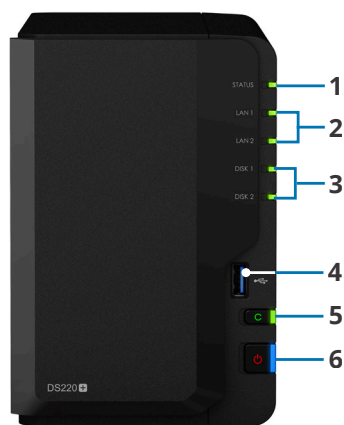

## 硬體外觀

前方

後方

1	STATUS 指示燈	2	LAN 指示燈	3	Disk 指示燈	4	USB 3.0 埠
5	複製按鈕	6	電源按鈕及指示燈	7	系統風扇	8	1GbE RJ-45 網路埠
9	RESET 按鈕	10	電源埠	11	Kensington 安全槽孔		