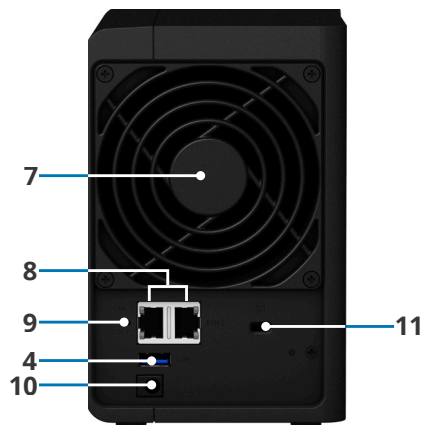

## 硬體外觀

前方

後方

1	STATUS 指示燈	2	LAN 指示燈	3	Disk 指示燈	4	USB 3.0 埠
5	複製按鈕	6	電源按鈕及指示燈	7	系統風扇	8	1GbE RJ-45 網路埠
9	RESET 按鈕	10	電源埠	11	Kensington 安全槽孔		