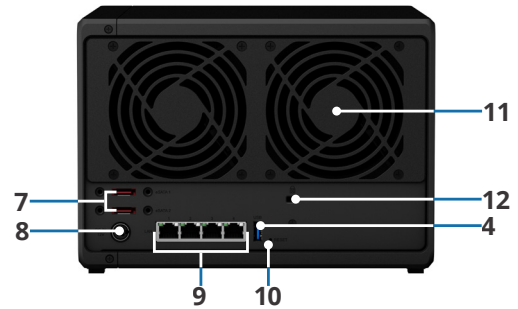

硬體外觀

前方

後方

1	狀態指示燈	2	硬碟狀態指示燈	3	硬碟托盤鎖	4	USB 3.0 埠
5	電源按鈕及指示燈	6	硬碟托盤	7	eSATA 埠	8	電源埠
9	1GbE RJ-45 網路埠	10	RESET 按鈕	11	系統風扇	12	Kensington 安全槽孔

產品規格

硬體規格

CPU	Intel Celeron J4125 4 核心 2.0 GHz · 超頻可達 2.7 GHz
硬體加密引擎	有 (AES-NI)
記憶體	8GB DDR4 非 ECC 記憶體 (預載 4 GB 及 4 GB SO-DIMM)
相容硬碟類型	<ul style="list-style-type: none">• 5 x 3.5 吋或 2.5 吋 SATA HDD / SSD (包裝內不含硬碟)• 2 x M.2 2280 NVMe SSD (包裝內不含硬碟)
熱插拔硬碟	有
外部連接埠	<ul style="list-style-type: none">• 2 x USB 3.0• 2 x eSATA
大小 (高x寬x長)	166 x 230 x 223 mm
重量	2.62 kg
網路埠	4 x 1GbE RJ-45
網路喚醒 (Wake on LAN/WAN)	有
定時開 / 關機	有
系統風扇	2 (92 x 92 x 25 mm)
AC 輸入電壓	100 V 到 240 V AC
電流頻率	50Hz ~ 60 Hz · 單頻
作業溫度	0°C 到 40°C (32°F 到 104°F)
儲存溫度	-20°C 到 60°C (-5°F 到 140°F)
相對濕度	5% 到 95% RH
最高作業高度	5,000 公尺 (16,400 英尺)