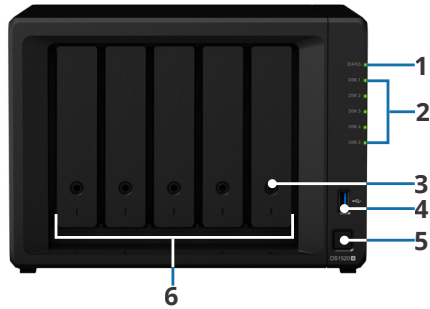

硬體外觀

前方

後方

1	狀態指示燈	2	硬碟狀態指示燈	3	硬碟托盤鎖	4	USB 3.0 埠
5	電源按鈕及指示燈	6	硬碟托盤	7	eSATA 埠	8	電源埠
9	1GbE RJ-45 網路埠	10	RESET 按鈕	11	系統風扇	12	Kensington 安全槽孔

產品規格

硬體規格

CPU	Intel Celeron J4125 4 核心 2.0 GHz · 超頻可達 2.7 GHz
硬體加密引擎	有 (AES-NI)
記憶體	8GB DDR4 非 ECC 記憶體 (預載 4 GB 及 4 GB SO-DIMM)
相容硬碟類型	• 5 x 3.5 吋或 2.5 吋 SATA HDD / SSD (包裝內不含硬碟) • 2 x M.2 2280 NVMe SSD (包裝內不含硬碟)
熱插拔硬碟	有
外部連接埠	• 2 x USB 3.0 • 2 x eSATA
大小 (高x寬x長)	166 x 230 x 223 mm
重量	2.62 kg
網路埠	4 x 1GbE RJ-45
網路喚醒 (Wake on LAN/WAN)	有
定時開 / 關機	有
系統風扇	2 (92 x 92 x 25 mm)
AC 輸入電壓	100 V 到 240 V AC
電流頻率	50Hz ~ 60 Hz · 單頻
作業溫度	0°C 到 40°C (32°F 到 104°F)
儲存溫度	-20°C 到 60°C (-5°F 到 140°F)
相對濕度	5% 到 95% RH
最高作業高度	5,000 公尺 (16,400 英尺)