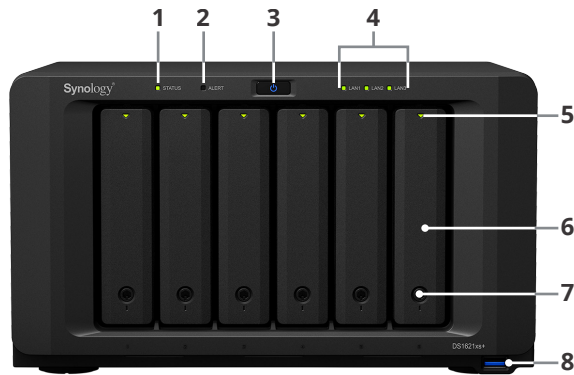

硬體外觀

前方

後方

1 狀態指示燈	2 警訊指示燈	3 電源按鈕及指示燈	4 LAN 指示燈
5 硬碟狀態指示燈	6 硬碟托盤	7 硬碟托盤鎖	8 USB 3.0 埠
9 系統風扇	10 電源埠	11 Kensington 安全槽孔	12 10GbE RJ-45 網路埠
13 1GbE RJ-45 網路埠	14 重置按鈕	15 擴充埠	16 PCIe 擴充插槽

產品規格

硬體規格

CPU	Intel® Xeon® D-1527 4 核心 2.2GHz 處理器 · 超頻可達 2.7GHz
硬體加密引擎	有 (AES-NI)
記憶體	8 GB DDR4 ECC SODIMM 記憶體 (可擴充至 32 GB)
相容硬碟類型	• 6 x 3.5 吋或 2.5 吋 SATA HDD / SSD (包裝內不含硬碟) • 2 x M.2 2280 NVMe SSD (包裝內不含硬碟)
熱插拔硬碟	有
外部連接埠	• 3 x USB 3.0 埠 • 2 x eSATA 埠
大小 (高x寬x長)	166 x 282 x 243 mm
重量	5.3 kg
網路	• 2 x 1GbE RJ-45 • 1 x 10GbE RJ-45
網路喚醒 (Wake on LAN / WAN)	有
PCIe 3.0 插槽	• 1 x 8-lane x 8 插槽 • 支援高效能網路介面卡
定時開 / 關機	有
系統風扇	2 (92 x 92 x 25 mm)
AC 輸入電壓	100 V 到 240 V AC
電流頻率	50 Hz 到 60 Hz · 單頻
作業溫度	0°C 到 40°C (32°F 到 104°F)
儲存溫度	-20°C 到 60°C (-5°F 到 140°F)
相對濕度	5% 到 95% RH
最高作業高度	5,000 公尺 (16,400 英尺)