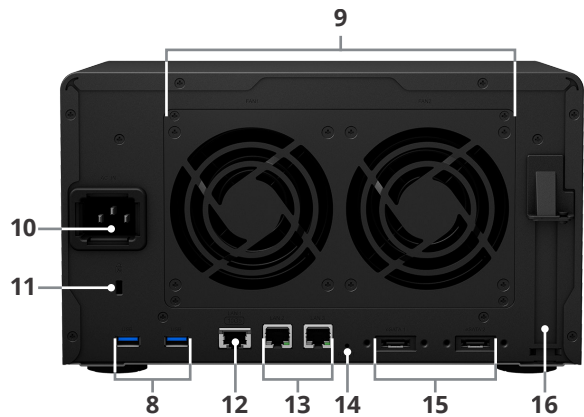

硬體外觀

前方

後方

1 狀態指示燈	2 警訊指示燈	3 電源按鈕及指示燈	4 LAN 指示燈
5 硬碟狀態指示燈	6 硬碟托盤	7 硬碟托盤鎖	8 USB 3.0 埠
9 系統風扇	10 電源埠	11 Kensington 安全槽孔	12 10GbE RJ-45 網路埠
13 1GbE RJ-45 網路埠	14 重置按鈕	15 擴充埠	16 PCIe 擴充插槽

產品規格

硬體規格

CPU	Intel® Xeon® D-1527 4 核心 2.2GHz 處理器 · 超頻可達 2.7GHz
硬體加密引擎	有 (AES-NI)
記憶體	8 GB DDR4 ECC SODIMM 記憶體 (可擴充至 32 GB)
相容硬碟類型	<ul style="list-style-type: none">• 6 x 3.5 吋或 2.5 吋 SATA HDD / SSD (包裝內不含硬碟)• 2 x M.2 2280 NVMe SSD (包裝內不含硬碟)
熱插拔硬碟	有
外部連接埠	<ul style="list-style-type: none">• 3 x USB 3.0 埠• 2 x eSATA 埠
大小 (高x寬x長)	166 x 282 x 243 mm
重量	5.3 kg
網路	<ul style="list-style-type: none">• 2 x 1GbE RJ-45• 1 x 10GbE RJ-45
網路喚醒 (Wake on LAN / WAN)	有
PCIe 3.0 插槽	<ul style="list-style-type: none">• 1 x 8-lane x 8 插槽• 支援高效能網路介面卡
定時開 / 關機	有
系統風扇	2 (92 x 92 x 25 mm)
AC 輸入電壓	100 V 到 240 V AC
電流頻率	50 Hz 到 60 Hz · 單頻
作業溫度	0°C 到 40°C (32°F 到 104°F)
儲存溫度	-20°C 到 60°C (-5°F 到 140°F)
相對濕度	5% 到 95% RH
最高作業高度	5,000 公尺 (16,400 英尺)