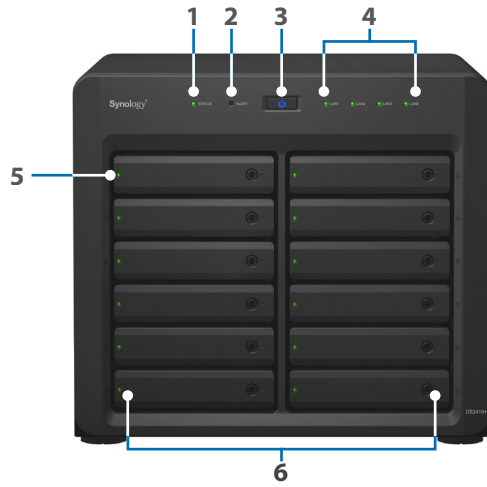

完備的虛擬化功能

Synology DS2419+ 乃最佳化且經過認證的儲存方案，專為各種虛擬化環境提供服務。

新一代檔案系統

先進的檔案系統專為解決企業儲存系統問題而設計。藉由資料鏡像、自我修復和快照複寫來保護您資料的完整性。

硬體外觀

前方

後方

1	Status 指示燈	2	Alert 指示燈	3	電源按鈕	4	網路指示燈
5	硬碟狀態指示燈	6	硬碟托盤	7	風扇	8	PCIe 擴充插槽
9	USB 3.0 埠	10	Reset 按鈕	11	Console 埠	12	擴充埠
13	1GbE RJ-45 網路埠	14	電源埠				