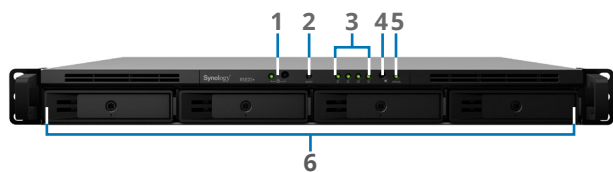

硬體外觀

前方

1 電源按鈕及指示燈	2 警訊指示燈	3 硬碟狀態指示燈	4 停止嗶聲按鈕
5 狀態指示燈	6 硬碟托盤	7 Console 埠	8 PCIe 擴充插槽
9 電源埠	10 系統風扇	11 1GbE RJ-45 網路埠	12 重置按鈕
13 USB 3.0 埠	14 eSATA 埠		

產品規格

硬體規格

CPU	Intel Atom C3538 四核心 2.1 GHz
硬體加密引擎	有 (AES-NI)
記憶體大小	內建 2 GB DDR4 非 ECC 記憶體 (可擴充至 18 GB)⁶
相容硬碟類型	4 x 3.5 吋或 2.5 吋 SATA HDD / SSD (包裝內不含硬碟)
熱插拔硬碟	是
外部連接埠	• 2 x USB 3.0 埠 • 1 x 擴充埠
大小 (高 x 寬 x 長)	• RS820+ : 44 x 430.5 x 457.6 mm / 44 x 480 x 492.6 mm (含機殼托架) • RS820RP+ : 44 x 430.5 x 483.6 mm / 44 x 480 x 518.6 mm (含機殼托架)
重量	• RS820+ : 6.4 kg • RS820RP+ : 7.96 kg
網路	4 x Gigabit (RJ-45)
網路 LAN / WAN 喚醒	是
PCIe 3.0 插槽	• 1 x 4-lane x 8 插槽 • 支援高效能網路介面卡 • 支援 M.2 NVMe / SATA SSD 轉接卡⁴
定時開 / 關機	是
系統風扇	• RS820+ : 3 (40 x 40 x 20 mm) • RS820RP+ : 2 (40 x 40 x 20 mm)
AC 輸入電壓	100 V 到 240 V AC
電流頻率	50 Hz ~ 60 Hz · 單頻
作業溫度	0°C 到 35°C (32°F 到 95°F)
儲存溫度	-20°C 到 60°C (-5°F 到 140°F)
相對濕度	5% 到 95% RH
最高作業高度	5,000 公尺 (16,400 英尺)