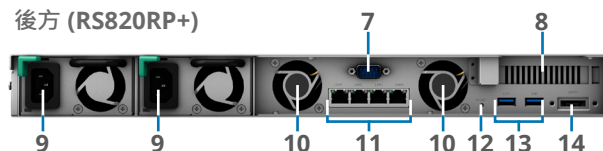

硬體外觀

前方

後方 (RS820+)

後方 (RS820RP+)

1 電源按鈕及指示燈	2 警訊指示燈	3 硬碟狀態指示燈	4 停止嗶聲按鈕
5 狀態指示燈	6 硬碟托盤	7 Console 埠	8 PCIe 擴充插槽
9 電源埠	10 系統風扇	11 1GbE RJ-45 網路埠	12 重置按鈕
13 USB 3.0 埠	14 eSATA 埠		

產品規格

硬體規格

CPU	Intel Atom C3538 四核心 2.1 GHz
硬體加密引擎	有 (AES-NI)
記憶體大小	內建 2 GB DDR4 非 ECC 記憶體 (可擴充至 18 GB) ⁶
相容硬碟類型	4 x 3.5 吋或 2.5 吋 SATA HDD / SSD (包裝內不含硬碟)
熱插拔硬碟	是
外部連接埠	<ul style="list-style-type: none">• 2 x USB 3.0 埠• 1 x 擴充埠
大小 (高 x 寬 x 長)	<ul style="list-style-type: none">• RS820+ : 44 x 430.5 x 457.6 mm / 44 x 480 x 492.6 mm (含機殼托架)• RS820RP+ : 44 x 430.5 x 483.6 mm / 44 x 480 x 518.6 mm (含機殼托架)
重量	<ul style="list-style-type: none">• RS820+ : 6.4 kg• RS820RP+ : 7.96 kg
網路	4 x Gigabit (RJ-45)
網路 LAN / WAN 喚醒	是
PCIe 3.0 插槽	<ul style="list-style-type: none">• 1 x 4-lane x 8 插槽• 支援高效能網路介面卡• 支援 M.2 NVMe / SATA SSD 轉接卡⁴
定時開 / 關機	是
系統風扇	<ul style="list-style-type: none">• RS820+ : 3 (40 x 40 x 20 mm)• RS820RP+ : 2 (40 x 40 x 20 mm)
AC 輸入電壓	100 V 到 240 V AC
電流頻率	50 Hz ~ 60 Hz · 單頻
作業溫度	0°C 到 35°C (32°F 到 95°F)
儲存溫度	-20°C 到 60°C (-5°F 到 140°F)
相對濕度	5% 到 95% RH
最高作業高度	5,000 公尺 (16,400 英尺)