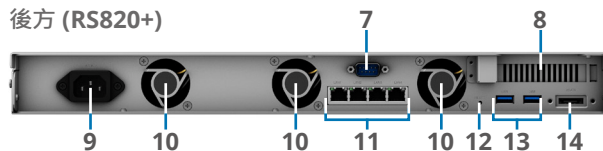

硬體外觀

前方

後方 (RS820+)

後方 (RS820RP+)

1 電源按鈕及指示燈	2 警訊指示燈	3 硬碟狀態指示燈	4 停止嗶聲按鈕
5 狀態指示燈	6 硬碟托盤	7 Console 埠	8 PCIe 擴充插槽
9 電源埠	10 系統風扇	11 1GbE RJ-45 網路埠	12 重置按鈕
13 USB 3.0 埠	14 eSATA 埠		

產品規格

硬體規格

CPU	Intel Atom C3538 四核心 2.1 GHz
硬體加密引擎	有 (AES-NI)
記憶體大小	內建 2 GB DDR4 非 ECC 記憶體 (可擴充至 18 GB) ⁶
相容硬碟類型	4 x 3.5 吋或 2.5 吋 SATA HDD / SSD (包裝內不含硬碟)
熱插拔硬碟	是
外部連接埠	<ul style="list-style-type: none">• 2 x USB 3.0 埠• 1 x 擴充埠
大小 (高 x 寬 x 長)	<ul style="list-style-type: none">• RS820+ : 44 x 430.5 x 457.6 mm / 44 x 480 x 492.6 mm (含機殼托架)• RS820RP+ : 44 x 430.5 x 483.6 mm / 44 x 480 x 518.6 mm (含機殼托架)
重量	<ul style="list-style-type: none">• RS820+ : 6.4 kg• RS820RP+ : 7.96 kg
網路	4 x Gigabit (RJ-45)
網路 LAN / WAN 喚醒	是
PCIe 3.0 插槽	<ul style="list-style-type: none">• 1 x 4-lane x 8 插槽• 支援高效能網路介面卡• 支援 M.2 NVMe / SATA SSD 轉接卡⁴
定時開 / 關機	是
系統風扇	<ul style="list-style-type: none">• RS820+ : 3 (40 x 40 x 20 mm)• RS820RP+ : 2 (40 x 40 x 20 mm)
AC 輸入電壓	100 V 到 240 V AC
電流頻率	50 Hz ~ 60 Hz · 單頻
作業溫度	0°C 到 35°C (32°F 到 95°F)
儲存溫度	-20°C 到 60°C (-5°F 到 140°F)
相對濕度	5% 到 95% RH
最高作業高度	5,000 公尺 (16,400 英尺)