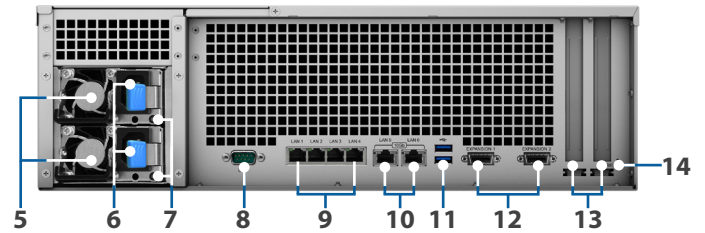

禁得起考驗的網路連線

RS4017xs+ 搭載兩個 10GbE 及四個 1GbE 網路埠，且可插上兩個額外的 PCIe 網路介面卡，提供有彈性的網路頻寬管理。

硬體外觀

前方

後方

| | | | | | | | |
|----|----------------|----|-----------------------------|----|-----------|----|-----------|
| 1 | 電源按鈕及指示燈 | 2 | 停止嗶聲按鈕 | 3 | 硬碟托盤 | 4 | 硬碟狀態指示燈 |
| 5 | PSU 風扇 | 6 | 電源埠 | 7 | PSU 指示燈 | 8 | Console 埠 |
| 9 | 1GbE RJ-45 網路埠 | 10 | 10GbE RJ-45 (10GBase-T) 網路埠 | 11 | USB 3.0 埠 | 12 | 擴充埠 |
| 13 | PCIe 擴充插槽 | 14 | RESET 按鈕 | | | | |