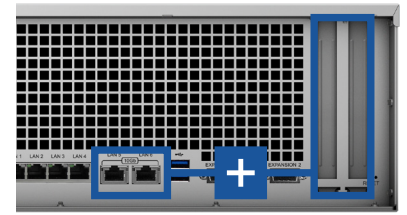

完備的虛擬化功能

Synology RS4017xs+ 乃最佳化且經過認證的儲存方案，專為各種虛擬化環境提供服務。

Synology 協作系列

強大且安全的私有雲方案，提供企業協作與組織簡單卻有效率的管理選項。

穩定性、可用性及災害復原功能

對於終年倚賴伺服器系統的企業用戶而言，系統運作的穩定性乃至關重要。RS4017xs+ 提供了多種方案，讓您能透過不同方式取得資料並還原遺失的資料：

- **Synology High Availability** 可確保伺服器故障時，資料能毫無差池地轉移至另一台伺服器，且能將應用程式所受的影響降至最低。
- 支援故障轉移的**電力備援**、**系統風扇**及**網路埠**，可確保系統在故障的情況下，仍可繼續提供服務。
- 結合了無風扇 CPU 熱槽及被動式散熱技術的高穩定性系統設計，可避免重要組件失效導致整台機器故障的風險。
- **DDR4 ECC UDIMM** 能減少能源消耗，並能在資料傳輸過程中偵測、修正錯誤。

禁得起考驗的網路連線

RS4017xs+ 搭載兩個 10GbE 及四個 1GbE 網路埠，且可插上兩個額外的 PCIe 網路介面卡，提供有彈性的網路頻寬管理。

硬體外觀

前方

後方

| | | | | | | | |
|----|----------------|----|-----------------------------|----|-----------|----|-----------|
| 1 | 電源按鈕及指示燈 | 2 | 停止嗶聲按鈕 | 3 | 硬碟托盤 | 4 | 硬碟狀態指示燈 |
| 5 | PSU 風扇 | 6 | 電源埠 | 7 | PSU 指示燈 | 8 | Console 埠 |
| 9 | 1GbE RJ-45 網路埠 | 10 | 10GbE RJ-45 (10GBase-T) 網路埠 | 11 | USB 3.0 埠 | 12 | 擴充埠 |
| 13 | PCIe 擴充插槽 | 14 | RESET 按鈕 | | | | |