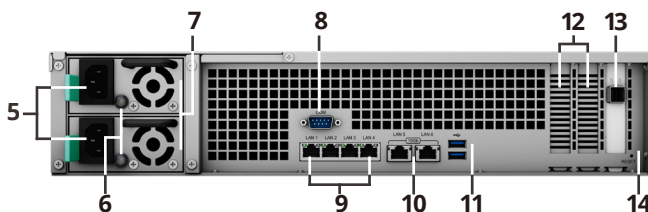

硬體外觀

前方

後方

1 電源按鈕及指示燈	2 停止嗶聲按鈕	3 硬碟托盤	4 硬碟狀態指示燈
5 電源埠	6 PSU 指示燈及停止嗶聲按鈕	7 PSU 風扇	8 Console 埠
9 1GbE RJ-45 網路埠	10 10GbE RJ-45 (10GBase-T) 網路埠	11 USB 3.0 埠	12 PCIe 擴充插槽
13 擴充埠	14 Reset 按鈕		

產品規格

硬體規格

CPU	Intel® Xeon® D-1541 八核心 2.1GHz 處理器 · Turbo Boost 頻率最高達 2.7GHz
硬體加密引擎	有 (AES-NI)
記憶體大小	16 GB DDR4 ECC RDIMM 記憶體 (可擴充至 128 GB)
相容硬碟類型	12 x 3.5 吋或 2.5 吋 SAS / SATA HDD / SSD (不包含硬碟)
熱插拔硬碟	是
外部連接埠	<ul style="list-style-type: none">• 2 x USB 3.0 埠• 1 x 擴充埠
尺寸 (高 x 寬 x 長)	<ul style="list-style-type: none">• 88 x 430.5 x 692 mm• 88 x 482 x 724 mm (含機殼托架)
重量	14.5 kg
網路	<ul style="list-style-type: none">• 2 x 10GbE RJ-45 (10GBase-T)• 4 x Gigabit RJ-45
網路 LAN / WAN 喚醒	是
PCIe 3.0 插槽	<ul style="list-style-type: none">• 2 x 8-lane x 8 插槽• 支援高效能網路介面卡
定時開 / 關機	是
系統風扇	4 (80 x 80 x 32 mm)
AC 輸入電壓	100V 到 240V AC
電流頻率	50Hz ~ 60Hz · 單頻
作業溫度	0°C 到 35°C (32°F 到 95°F)
儲存溫度	-20°C 到 60°C (-5°F 到 140°F)
相對濕度	5% 到 95% RH
最高作業高度	5,000 公尺 (16,400 英尺)