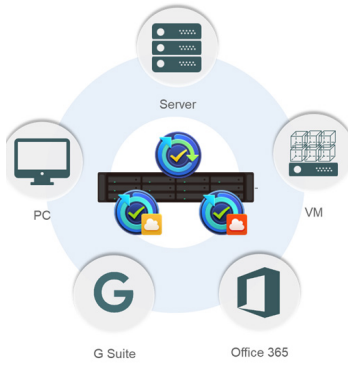

效能優越的可擴充儲存伺服器

SA3400 可擴充至 180 顆硬碟並提供超過 1PB 的淨儲存空間，輕鬆滿足影像後製與大規模監控部署的需求。SA3400 具備適合高速資料傳輸的兩個內建 **10GBASE-T 乙太網路埠**、可擴充 10/25GbE 網路介面卡的 **PCIe 3.0 x8 插槽**，且無須供應商綁定即支援多種 **SAS 與 SATA 硬碟**，提供最佳化整體擁有成本 (Total Cost of Ownership · TCO) 的可擴充儲存方案。

Btrfs：新一代的儲存效能

SA3400 導入 **Btrfs 檔案系統**，使用最先進的儲存科技滿足現代企業各種管理需求：

- **進階快照技術**提供共用資料夾與 iSCSI LUN 可排程、立即的資料保護。
- **檔案或資料夾層級的資料還原**讓使用者可以只還原特定的單一檔案或資料夾，便利又省時。
- **彈性的共用資料夾及使用者空間配額系統**為所有使用者帳號及共用資料夾提供完整的空間配額控制功能。
- **檔案自我修復功能**：Btrfs 檔案系統能透過鏡像元數據自動偵測毀損檔案，並透過支援的 RAID 儲存空間 (包括 RAID 1、5、6 及 10) 來還原毀損檔案。

新一代檔案系統

先進的檔案系統專為解決企業儲存系統問題而設計。藉由資料鏡像、自我修復和快照複寫來保護資料的完整性。

完善的備份解決方案

SA3400 結合各種備份應用程式，透過直覺化的使用者介面及可靠的儲存技術，保護您所有裝置上的重要資料。

Synology Active Backup 系列套件

提供企業實體、虛擬及雲端環境一個整合完善、現代化且免授權費的備份與即時還原方案。

- 工作站 / 伺服器 / 虛擬機器備份：**Active Backup for Business** 集中管理虛擬機器、Windows PC、伺服器及 rsync / SMB 檔案伺服器的備份任務，快速又可靠的還原方案確保您能即時存取執行中的服務、虛擬機器及檔案。
- SaaS 備份：**Active Backup for Office 365 / G Suite** 為一款有著集中式操作介面的公有雲本地備份解決方案，可以透過單實例儲存及重複資料刪除技術，優化儲存效能。
- NAS 備份：**Hyper Backup** 將您的檔案完整地備份至本機共享資料夾、外接裝置、另一台 Synology NAS、rsync 伺服器、公有雲上來確保資料的安全性。
- 電腦備份：**Synology Drive Client** 備份您的 Windows、Mac 和 Linux 桌面裝置以保護電腦中重要的檔案。SA3400 也和 Time Machine 相容，讓您可以輕鬆地將儲存在 Mac 上的資料備份至 Synology NAS。
- 高度整合的備份方案：**Synology C2 Backup** 是 Synology 提供的公有雲服務。透過 Hyper Backup 將資料備份至 Synology Cloud2 (Synology C2)，可確保災害發生時的資料安全及可用性。

Virtual Machine Manager

Virtual Machine Manager 支援各式虛擬化解決方案，讓您在 SA3400 上管理數台虛擬機器，包含 Windows、Linux 及 Virtual DSM。

毫不費力的虛擬化部署

Synology **Virtual Machine Manager** 可為您的 NAS 帶來無限的可能性。您可以在 NAS 上建立並啟用多種不同的虛擬機器，包含 **Windows**、**Linux** 和 **Virtual DSM**，讓您能夠在沙盒環境中測試新版本軟體、隔絕客戶的虛擬機，降低硬體部屬和維護成本並提升 SA3400 的彈性。**Synology iSCSI 儲存方案** 完整支援主流虛擬化運用環境，並透過易用的管理介面提升工作效率。**VMware vSphere™ 6.5 及 VAAI 的整合** 能卸載特定儲存作業，最佳化運算效能。**Windows 卸載資料傳輸 (ODX)** 大幅改善資料傳輸及移轉效率，而 **OpenStack Cinder** 則可將 SA3400 設定為區塊分段的儲存組件。