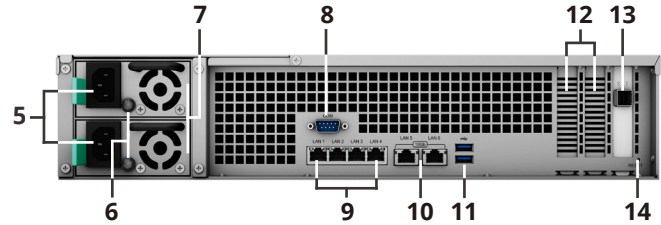

## 硬體外觀

前方

後方

1 電源按鈕及指示燈	2 停止嗶聲按鈕	3 硬碟托盤	4 硬碟狀態指示燈
5 電源埠	6 PSU 指示燈及停止嗶聲按鈕	7 PSU 風扇	8 Console 埠
9 1GbE RJ-45 網路埠	10 10GbE RJ-45 (10GBase-T) 網路埠	11 USB 3.0 埠	12 PCIe 擴充插槽
13 擴充埠	14 重置按鈕		