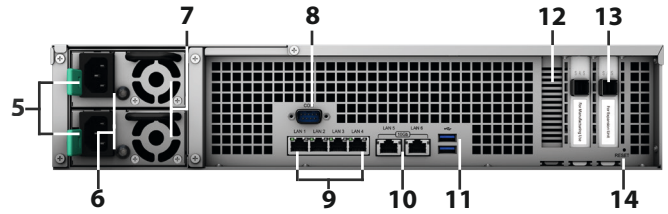

## 硬體外觀

前方

後方

1 電源按鈕及指示燈	2 停止嗶聲按鈕	3 硬碟托盤	4 硬碟狀態指示燈
5 電源埠	6 PSU 指示燈及停止嗶聲按鈕	7 PSU 風扇	8 Console 埠
9 1GbE RJ-45 網路埠	10 10GbE RJ-45 (10GBase-T) 網路埠	11 USB 3.0 埠	12 PCIe 擴充插槽
13 擴充埠	14 Reset 按鈕		