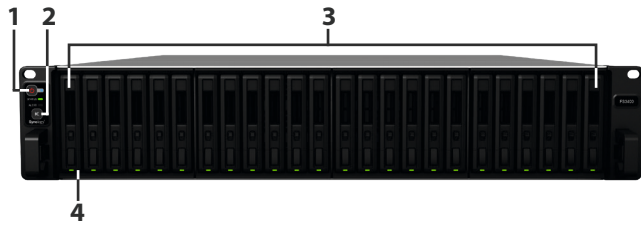

硬體外觀

前方

1 電源按鈕及指示燈	2 停止嗶聲按鈕	3 硬碟托盤	4 硬碟狀態指示燈
5 電源埠	6 PSU 指示燈及停止嗶聲按鈕	7 PSU 風扇	8 Console 埠
9 1GbE RJ-45 網路埠	10 10GbE RJ-45 (10GBase-T) 網路埠	11 USB 3.0 埠	12 PCIe 擴充插槽
13 擴充埠	14 Reset 按鈕		

產品規格

硬體規格

CPU	Intel® Xeon® D-1541 八核心 2.1GHz 處理器 · Turbo Boost 頻率最高達 2.7GHz
硬體加密引擎	有 (AES-NI)
記憶體大小	16 GB DDR4 ECC RDIMM 記憶體 (可擴充至 128 GB)
相容硬碟類型	24 x 2.5" SAS SSD/HDD or SATA SSD (包裝內不含硬碟)
熱插拔硬碟	是
外部連接埠	• 2 x USB 3.0 埠 • 1 x 擴充埠
尺寸 (高 x 寬 x 長)	• 88 x 430.5 x 692 mm • 88 x 482 x 724 mm (含機殼托架)
重量	14.9 kg
網路	• 2 x 10GbE RJ-45 (10GBASE-T) • 4 x Gigabit RJ-45
網路 LAN / WAN 喚醒	是
PCIe 3.0 插槽	• 1 x 8-lane x 8 插槽 • 支援高效能網路介面卡
定時開 / 關機	是
系統風扇	4 (80 x 80 x 32 mm)
AC 輸入電壓	100V 到 240V AC
電流頻率	50Hz ~ 60Hz · 單頻
作業溫度	0°C 到 35°C (32°F 到 95°F)
儲存溫度	-20°C 到 60°C (-5°F 到 140°F)
相對濕度	5% 到 95% RH
最高作業高度	5,000 公尺 (16,400 英尺)