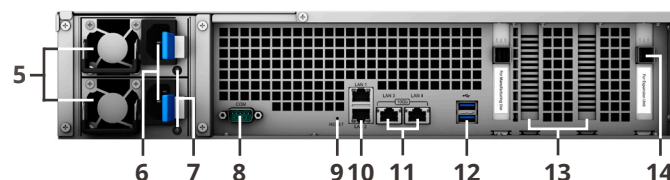

硬體外觀

後方

1 電源按鈕及指示燈	2 停止嗶聲按鈕	3 硬碟托盤	4 硬碟狀態指示燈
5 PSU 風扇	6 電源埠	7 PSU 指示燈	8 Console 埠
9 Reset 按鈕	10 1GbE RJ-45 網路埠	11 10GbE RJ-45 (10GBASE-T) 網路埠	12 USB 3.0 埠
13 PCIe 擴充插槽	14 擴充埠		

產品規格

硬體規格

CPU	2 x Intel® Xeon® 白銀級 D4110 八核心 2.1GHz 處理器 · Turbo Boost 頻率最高達 3.0GHz
硬體加密引擎	有 (AES-NI)
記憶體大小	<ul style="list-style-type: none">32 GB DDR4 ECC RDIMM (16 GB x 2)可擴充至 512 GB (32 GB x 16)
相容硬碟類型	24 x 2.5" SAS SSD/HDD or SATA SSD (包裝內不含硬碟)
熱插拔硬碟	是
外部連接埠	<ul style="list-style-type: none">2 x USB 3.0 埠1 x 擴充埠
大小 (高x寬x長)	<ul style="list-style-type: none">88 x 430.5 x 692 mm88 x 482 x 724 mm (含機殼托架)
重量	17.26 kg
網路	<ul style="list-style-type: none">2 x 10GbE RJ-45 (10GBASE-T)2 x 1GbE RJ-45
網路 LAN / WAN 喚醒	是
PCIe 3.0 插槽	<ul style="list-style-type: none">2 x 8-lane x 8 插槽支援高效能網路介面卡
定時開 / 關機	是
系統風扇	4 (80 x 80 x 32 mm)
AC 輸入電壓	100V 到 240V AC
電流頻率	47Hz ~ 63Hz · 單頻
作業溫度	0°C 到 35°C (32°F 到 95°F)
儲存溫度	-20°C 到 60°C (-5°F 到 140°F)
相對濕度	5% 到 95% RH
最高作業高度	5,000 公尺 (16,400 英尺)