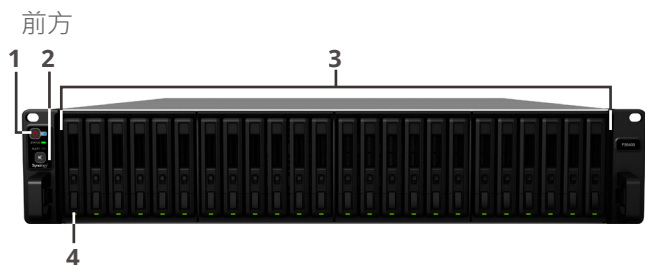

硬體外觀

1 電源按鈕及指示燈	2 停止嗶聲按鈕	3 硬碟托盤	4 硬碟狀態指示燈
5 PSU 風扇	6 電源埠	7 PSU 指示燈	8 Console 埠
9 Reset 按鈕	10 1GbE RJ-45 網路埠	11 10GbE RJ-45 (10GBASE-T) 網路埠	12 USB 3.0 埠
13 PCIe 擴充插槽	14 擴充埠		

產品規格

硬體規格

CPU	2 x Intel® Xeon® 白銀級 D4110 八核心 2.1GHz 處理器 · Turbo Boost 頻率最高達 3.0GHz
硬體加密引擎	有 (AES-NI)
記憶體大小	32 GB DDR4 ECC RDIMM (16 GB x 2) - 可擴充至 512 GB (32 GB x 16)
相容硬碟類型	24 x 2.5" SAS SSD/HDD or SATA SSD (包裝內不含硬碟)
熱插拔硬碟	是
外部連接埠	2 x USB 3.0 埠 1 x 擴充埠
大小 (高x寬x長)	88 x 430.5 x 692 mm 88 x 482 x 724 mm (含機殼托架)
重量	17.26 kg
網路	2 x 10GbE RJ-45 (10GBASE-T) 2 x 1GbE RJ-45
網路 LAN / WAN 喚醒	是
PCIe 3.0 插槽	2 x 8-lane x 8 插槽 - 支援高效能網路介面卡
定時開 / 關機	是
系統風扇	4 (80 x 80 x 32 mm)
AC 輸入電壓	100V 到 240V AC
電流頻率	47Hz ~ 63Hz · 單頻
作業溫度	0°C 到 35°C (32°F 到 95°F)
儲存溫度	-20°C 到 60°C (-5°F 到 140°F)
相對濕度	5% 到 95% RH
最高作業高度	5,000 公尺 (16,400 英尺)