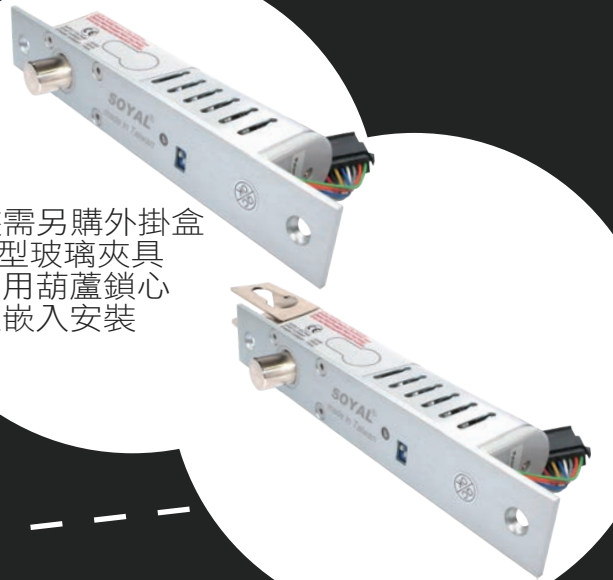

LK-1201A 嵌入/明裝型

適替換舊1201A/1201B

鎖體尺寸: 205LX32WX43H(mm)

吸附鐵板: 104LX25WX3.5H(mm)

◎明裝需另購
外掛盒 或 U型玻璃夾具

LK-1201A-3 嵌入/明裝型

適替換舊1203A/1205A-3

鎖體尺寸: 200LX32WX43H(mm)

吸附鐵板: 104LX25WX3.5H(mm)

LK-1201P 嵌入/明裝型

鎖體可直接安裝葫蘆鎖心

鎖體尺寸: 205LX32WX40H(mm)

吸附鐵板: 104LX25WX3.5H(mm)

◎明裝需另購外掛盒
或 U型玻璃夾具
如另用葫蘆鎖心
僅適嵌入安裝

LK-1201P-3 嵌入型

適替換舊1203P 附外掛葫蘆鎖心 支架

鎖體尺寸: 200LX32WX40H(mm)

吸附鐵板: 104LX25WX3.5H(mm)

AR-1205A 窄門嵌入型

鎖體尺寸: 192LX25WX37H(mm)

吸附鐵板: 100LX25WX3H(mm)

AR-1205UA 無框玻璃門型

鎖體尺寸: 150LX40WX37H(mm)

吸附鐵板: 150LX40WX37H(mm)

產品特色

SOYAL 智能型陽極鎖，工作電壓為12VDC，如需24VDC可另外選購，此款鎖舌支援防撬功能，且設有LED燈顯示用以偵測鎖芯狀態及門位偵測信號輸出接點，電鎖延遲時間，為0/3/6/9秒。